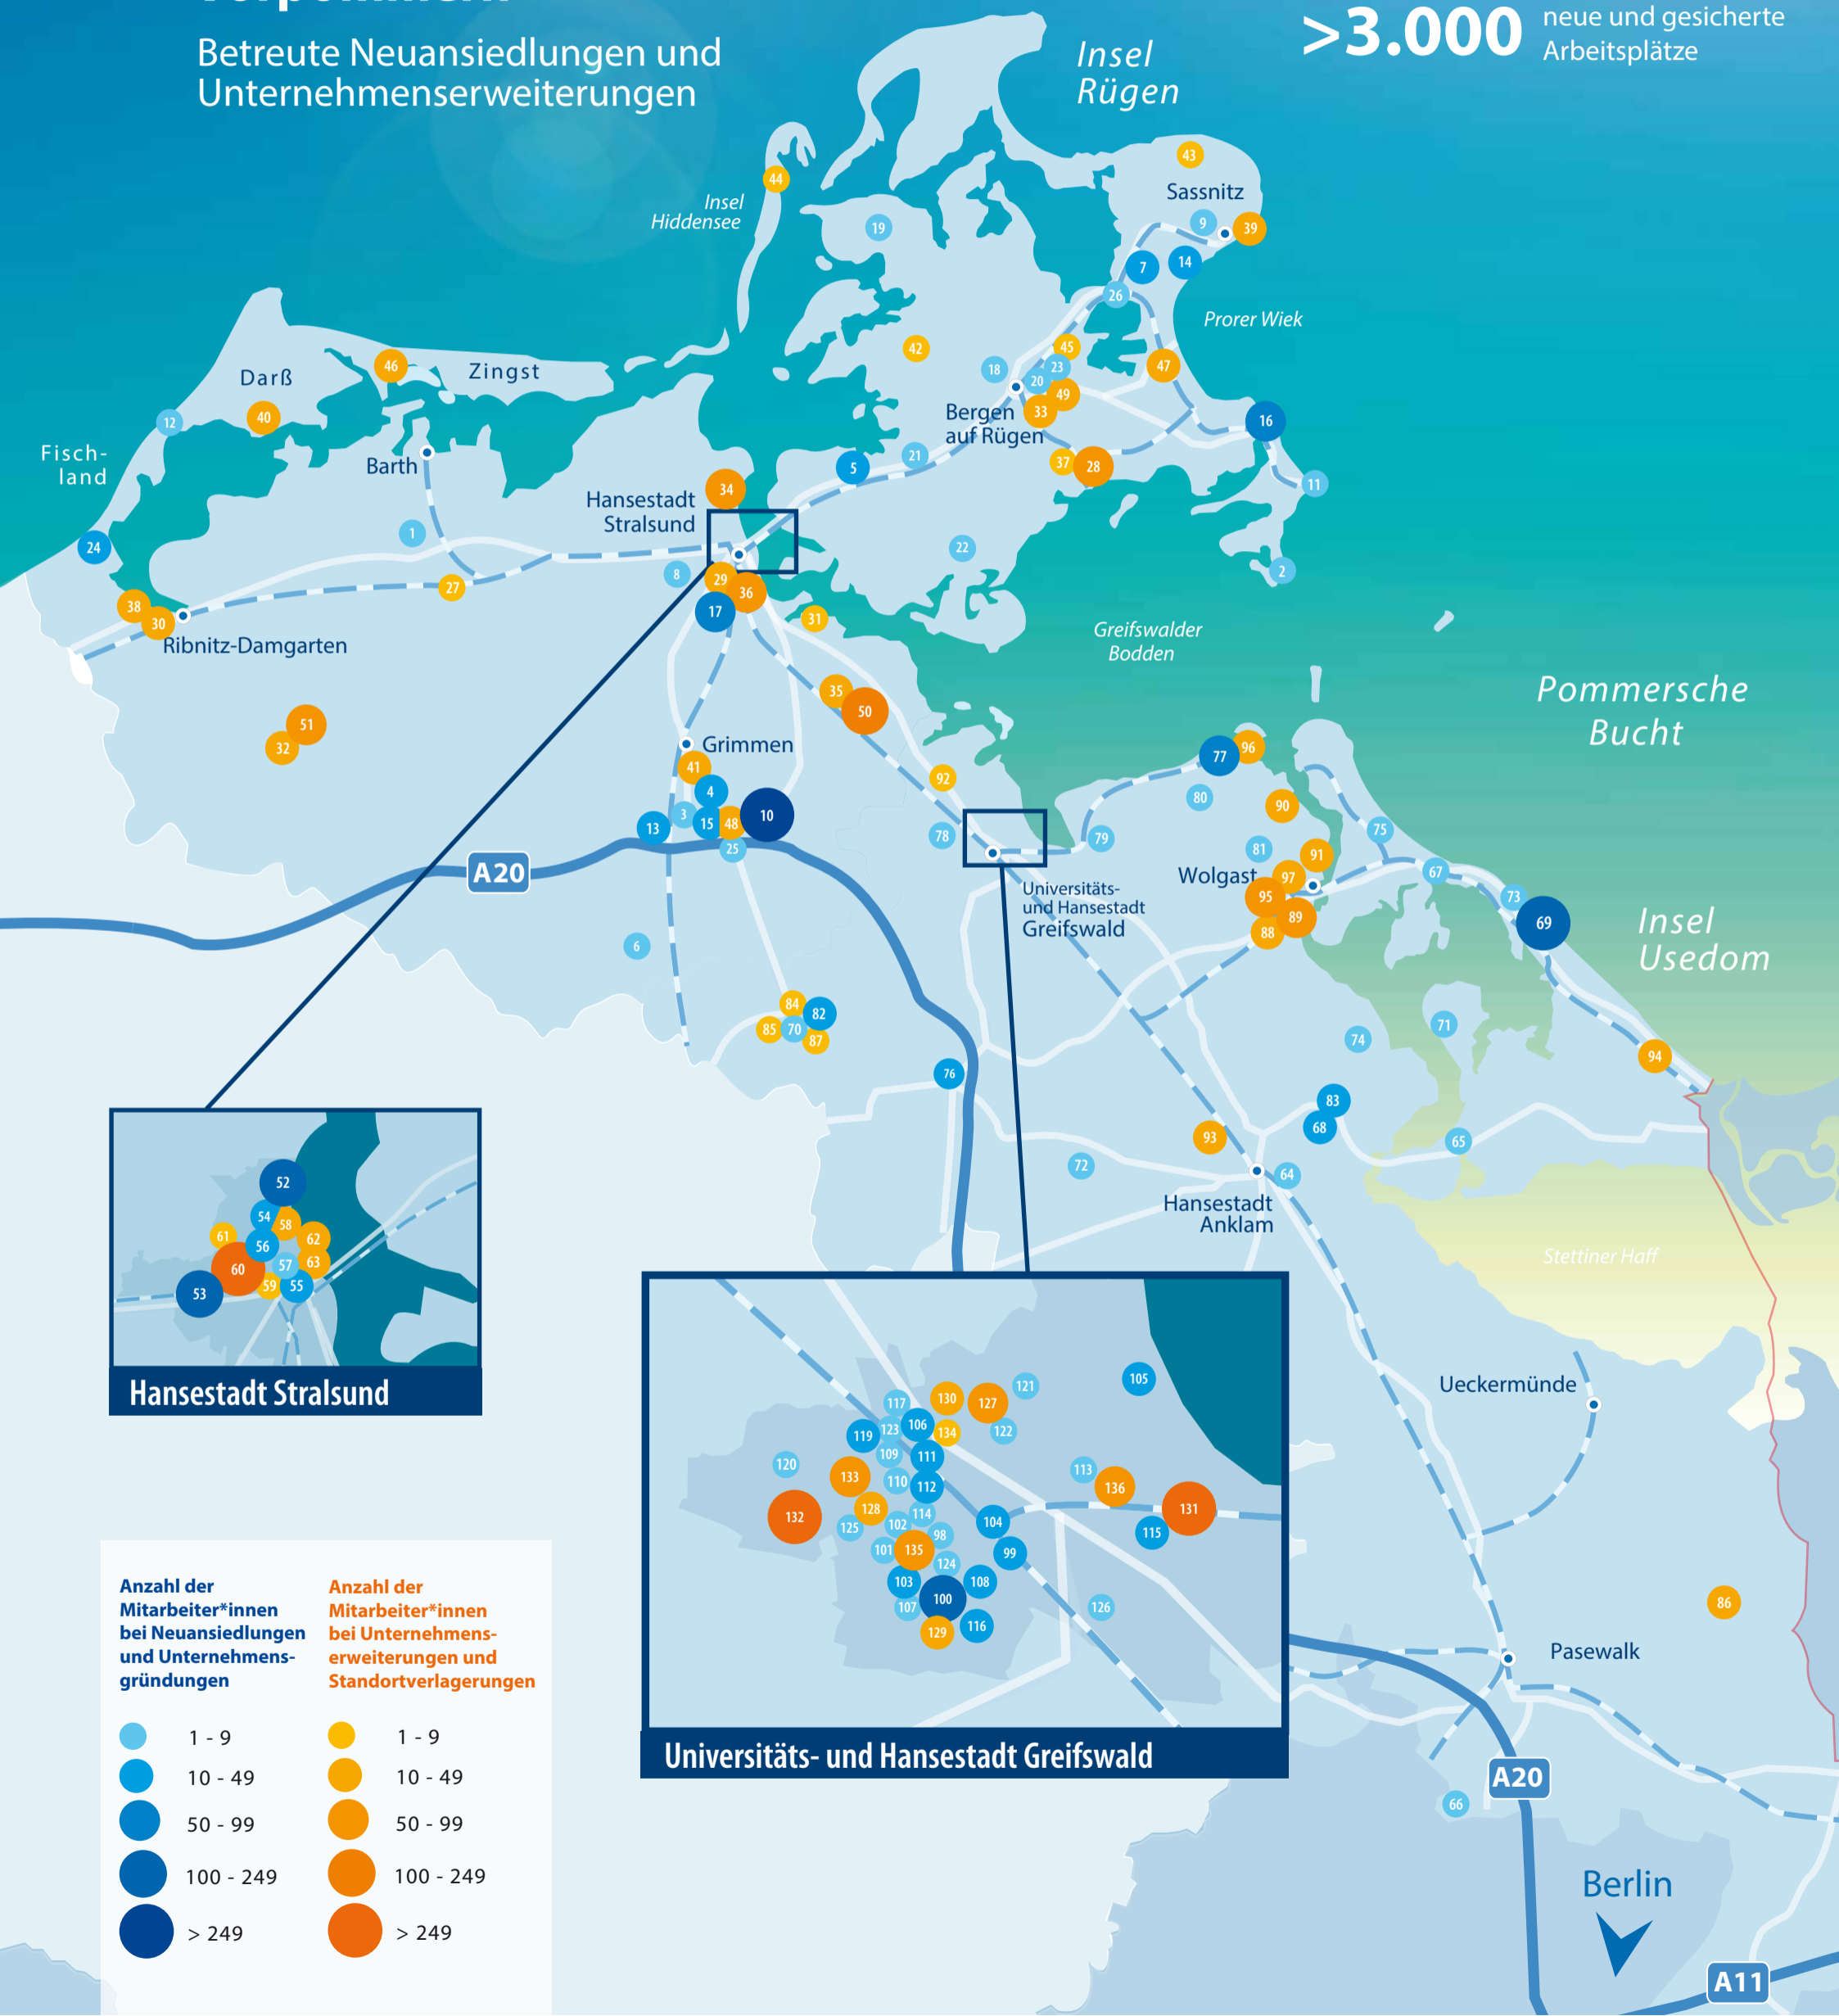

Vorpommern

10-Jahresbilanz der Wirtschaftsfördergesellschaft Vorpommern

Betreute Neuansiedlungen und Unternehmenserweiterungen

136 Investitionsprojekte

>3.000 neue und gesicherte Arbeitsplätze

Anzahl der Mitarbeiter*innen bei Neuansiedlungen und Unternehmensgründungen	Anzahl der Mitarbeiter*innen bei Unternehmenserweiterungen und Standortverlagerungen
● 1 - 9	● 1 - 9
● 10 - 49	● 10 - 49
● 50 - 99	● 50 - 99
● 100 - 249	● 100 - 249
● > 249	● > 249

Betreute Neuansiedlungen und Unternehmenserweiterungen nach Gebietskörperschaft und Ort

Nr. Unternehmen	Ort
Landkreis Vorpommern-Rügen	
Neuansiedlungen und Unternehmensgründungen	
1 Crushing Crew GmbH	Barth
2 BEN! Schoenheitsresidenz Rügen GmbH	Thiessow
3 Phoenix Hallensysteme GmbH	Grimmen
4 Akku Sys Akkumulator- und Batterietechnik Nord GmbH	Süderholz
5 Rügener Insel-Brauerei GmbH	Rambin/Rügen
6 Biogemüse Konzept Kampe	Süderholz
7 Deutsche Bogenn GmbH*	Sassnitz
8 Keksdieb, Inh. Manuela Verhage*	Lüssow
9 Safety Technology Ltd.*	Sassnitz
10 Kaufhaus Martin Stolz GmbH	Süderholz
11 Eiscafé Valentino, Inh. Nicola D'Aniello	Ostseebad Göhren
12 Hotel Charlottenhof	Ostseebad Ahrenshoop
13 Prolupin GmbH*	Grimmen
14 EUROS-Entwicklungsgesellschaft für Windkraftanlagen mbH*	Mukran
15 biosanica GmbH*	Süderholz
16 Baltic Bau Sellin GmbH & Co. KG	Sellin
17 Ferrum Technik GmbH	Wendorf
18 VGN Verwaltungsgesellschaft Nord GmbH & Co. KG	Bergen/Rügen
19 Zubzow Eins GbR	Trent auf Rügen
20 Bergen Touristik Service UG (haftungsbeschränkt)	Bergen/Rügen
21 OstSeh-Buch und Trödel, Inh. Andreas Küstermann	Samtens
22 Tischlerei Schulz, Inh. Steffen Schulz	Garz/Rügen
23 Bohr- und Sägetechnik Rügen, Inh. Steffen Below	Bergen/Rügen
24 Frei wie der Wind Betreibergesellschaft mbH	Ostseebad Dierhagen
25 Wilhelm Hoyer GmbH & Co. KG	Süderholz
26 Project Bay GmbH	Lietzow